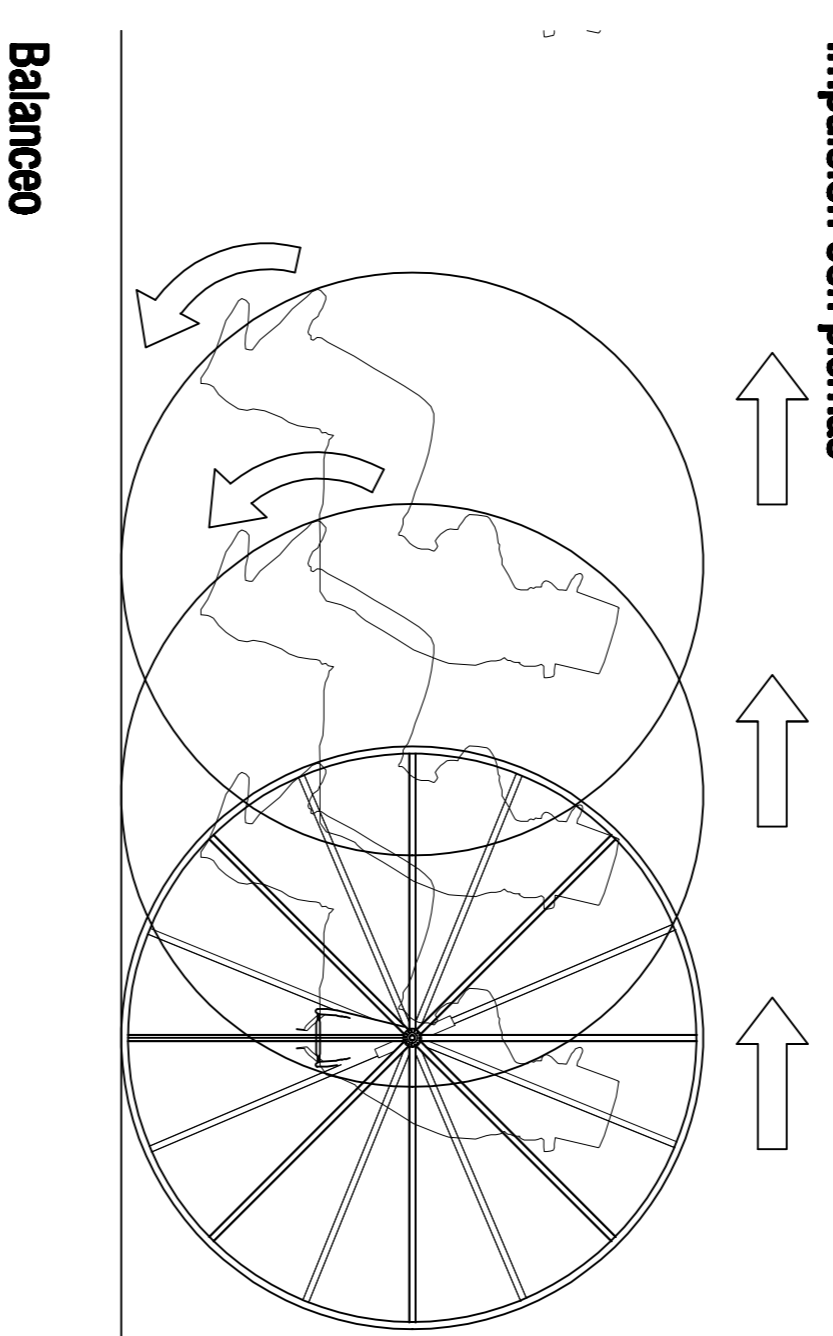

Carrito *la rueda humana*

Material:

- Tubos de acero de 2 cm
- Transportines de bicicleta
- Decoración de manillar de bicicleta
- Protectores de manillar de bicicleta
- 2 Rodamientos de Bicicleta
- 2 tubos de acero doblados en círculos de 1,86 metros de diámetro reutilizados

Balaneo

Formas de movimiento

Carrito realizado por
Lod Calavera

En el FARO de Oriente de México, DF en
Septiembre de 2008

Escala 1:7,5

Dibujado por Basurama.
www.basurama.org