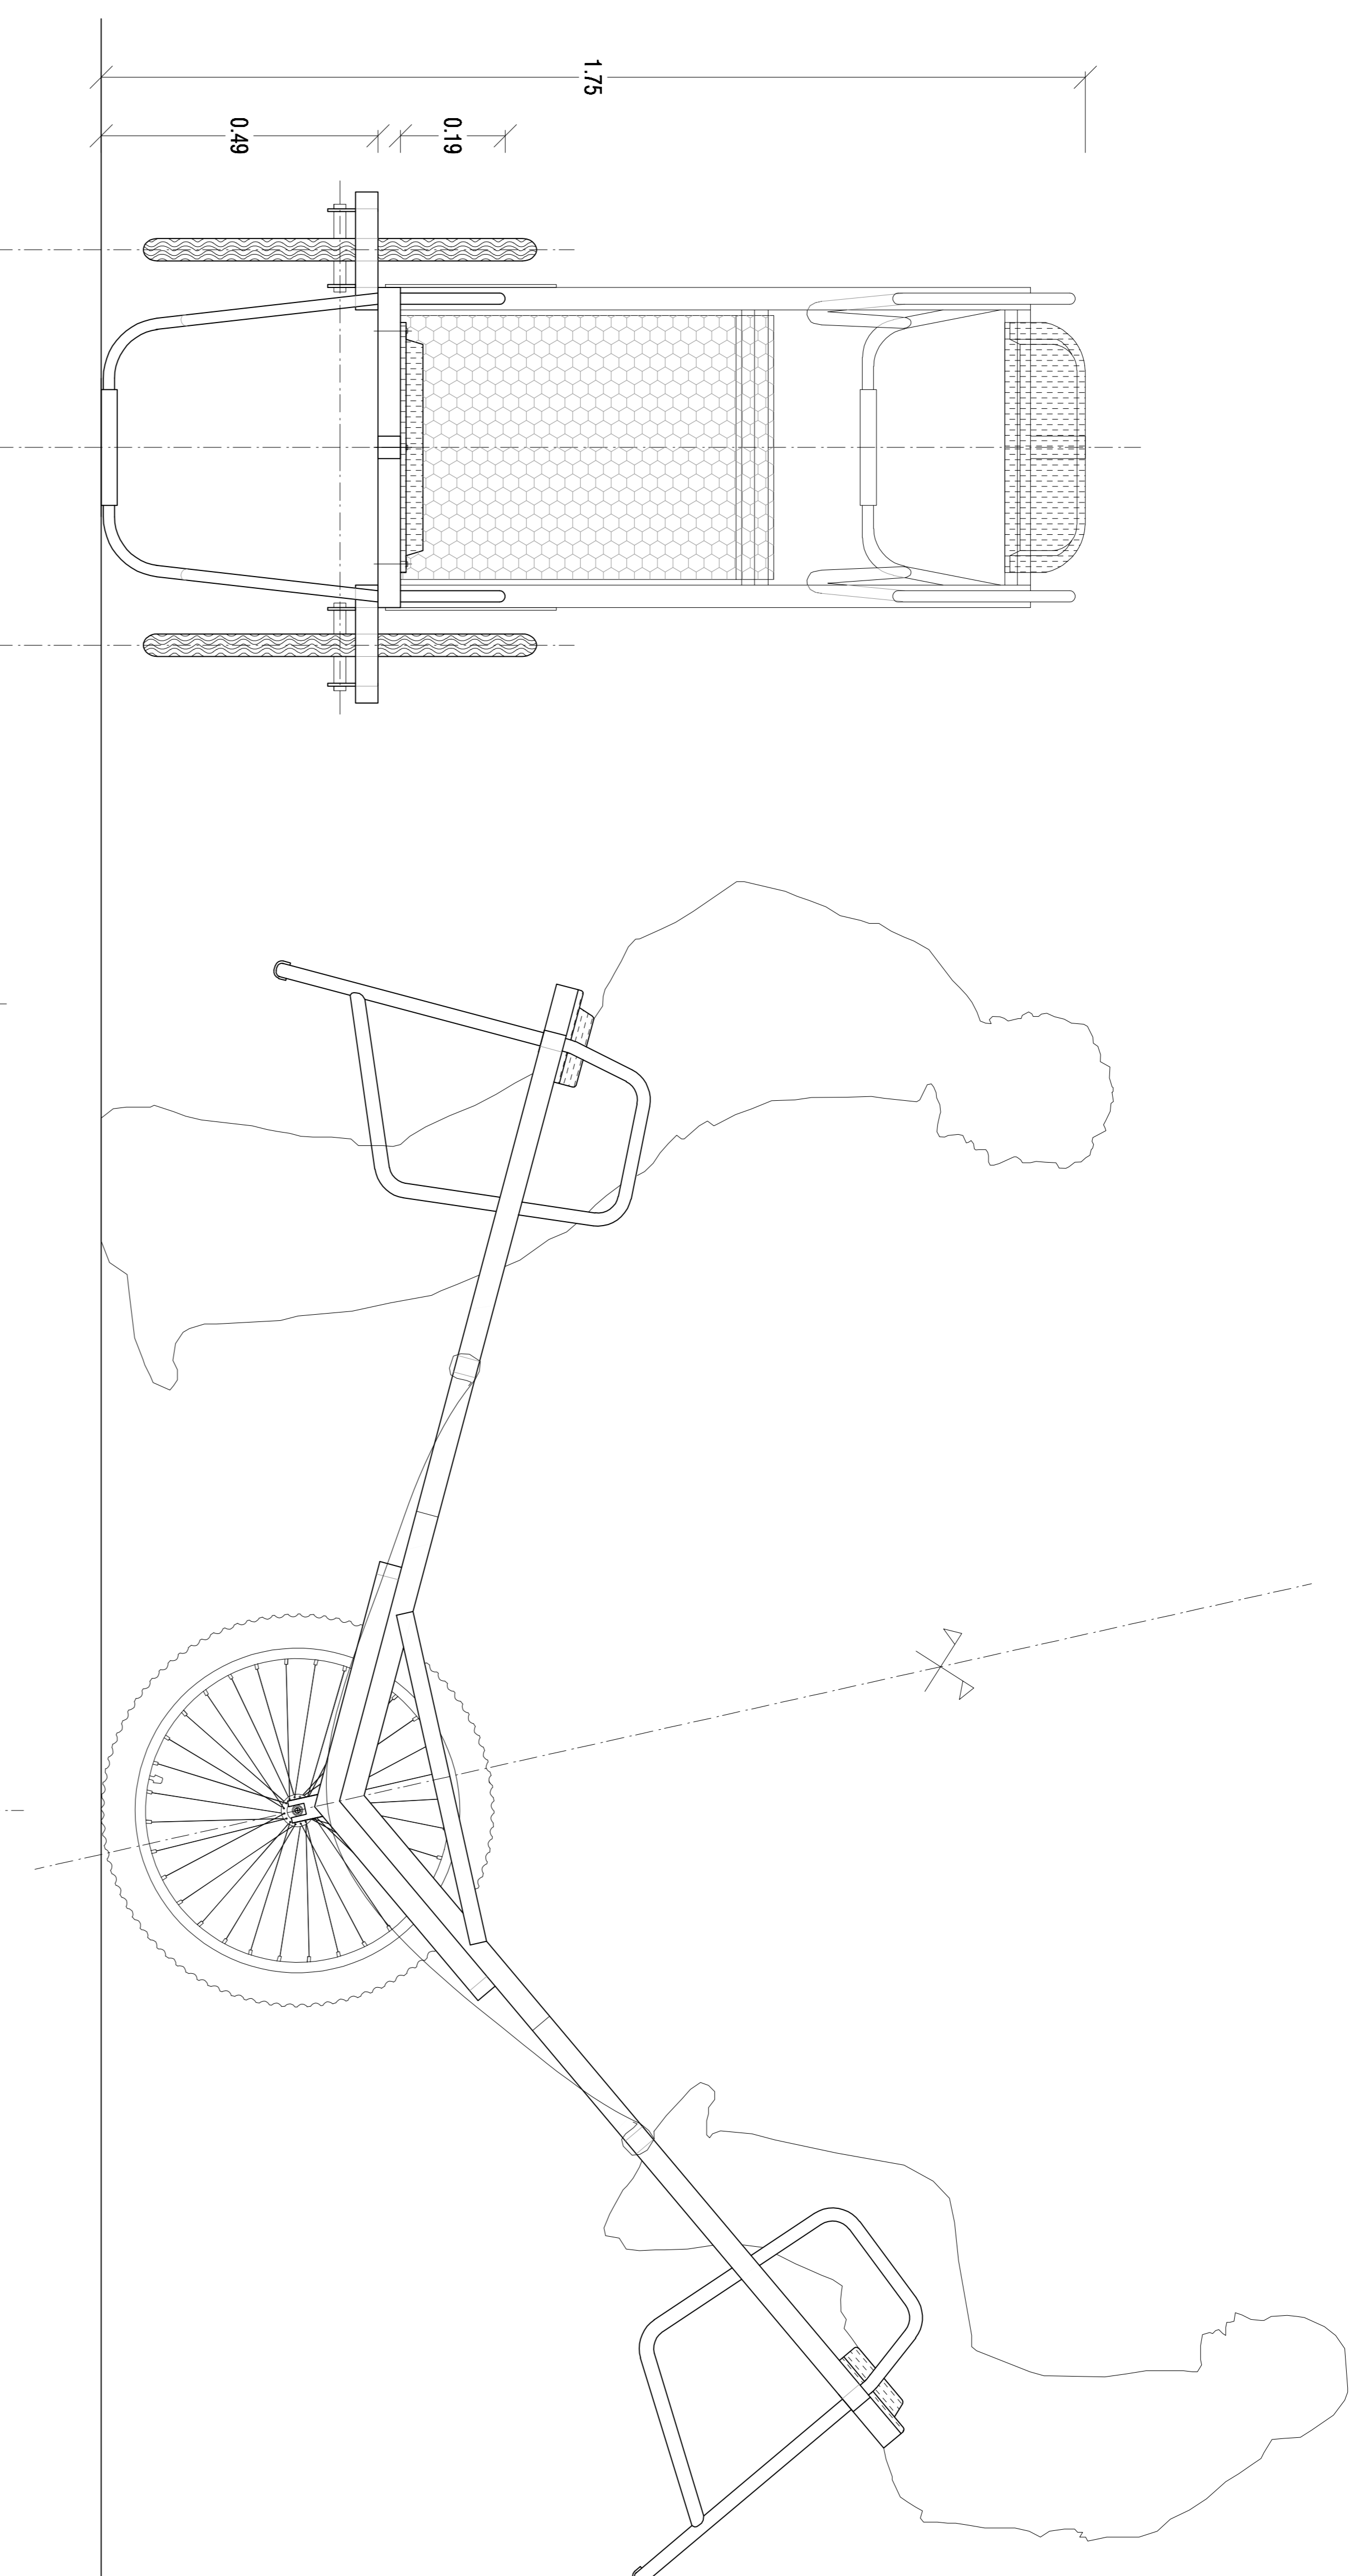

Carrito Balancín

Material:

- Bastidor de hierro
- Lona de plástico
- 2 ruedas de bicicleta
- 2 respaldos de silla de plástico
- Cubierta de rueda de bicicleta

Carrito realizado por
Basurama y Alejandro Jiménez, Mariana
Santiago, Eloisa Ávila.
En el FARO de Oriente de México, DF en
Septiembre de 2008

Escala 1:7,5

Dibujado por Basurama.
www.basurama.org